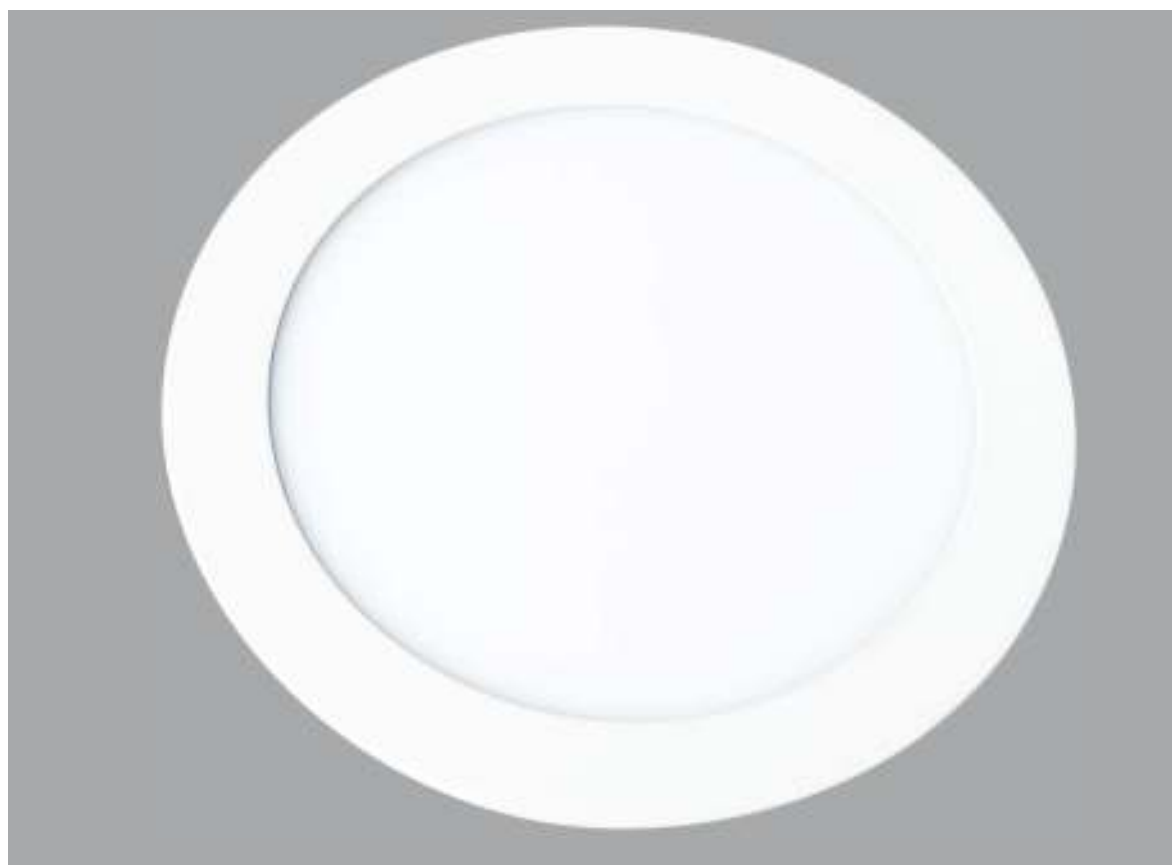

SMART

Plafon de embutir em LED com altura reduzida

DL084CW

Watts: LED 12W
Lumens: 912lm
Cor: Branco microtexturizado
Medidas: ø17,4cm
Nicho: ø16,4cm
Material: Alumínio e vidro
Temperatura de cor: 6.000k

DL085CW

Watts: LED 18W
Lumens: 1368lm
Cor: Branco microtexturizado
Medidas: ø22,5cm
Nicho: ø20,5cm
Material: Alumínio e vidro
Temperatura de cor: 6.000k

DL086CW

Watts: LED 24W
Lumens: 1824lm
Cor: Branco microtexturizado
Medidas: ø30cm
Nicho: ø28cm
Material: Alumínio e vidro
Temperatura de cor: 6.000k

DL084WW

Watts: LED 12W
Lumens: 852lm
Cor: Branco microtexturizado
Medidas: ø17,4cm
Nicho: ø16,4cm
Material: Alumínio e vidro
Temperatura de cor: 3.000k

DL085WW

Watts: LED 18W
Lumens: 1278lm
Cor: Branco microtexturizado
Medidas: ø22,5cm
Nicho: ø20,5cm
Material: Alumínio e vidro
Temperatura de cor: 3.000k

DL086WW

Watts: LED 24W
Lumens: 1704lm
Cor: Branco microtexturizado
Medidas: ø30cm
Nicho: ø28cm
Material: Alumínio e vidro
Temperatura de cor: 3.000k