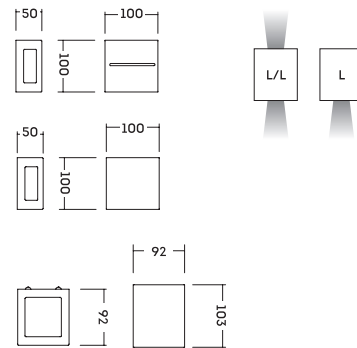

Acabamentos: BT / CA / CO / FF / PT

CÓDIGO	DESCRIÇÃO	FACHO DE LUZ	DIM. (mm)
9557	1 x G9 40W Halopin	L/L	100 x 100 x 120

NEW CLEAN / NEW TRACE / QUADRADA

LANÇAMENTO

Produto também disponível na versão LED. Ver pg. 16

Produzido em alumínio.
Difusor em vidro.

Acabamentos: BT / CA / CO / FF / PT

CÓDIGO	DESCRIÇÃO	FACHO DE LUZ	DIM. (mm)
9574	1 X G9 40W Halopin	L/L	100 x 100 x 50

CÓDIGO	DESCRIÇÃO	FACHO DE LUZ	DIM. (mm)
9575	1 X G9 40W Halopin	L/L	100 x 100 x 50
9577	1 X G9 40W Halopin	L	100 x 100 x 50

CÓDIGO	DESCRIÇÃO	FACHO DE LUZ	DIM. (mm)
9576	1 X G9 40W Halopin	L/L	85 x 103 x 92

LISSE

Produzido em alumínio.

Acabamentos: BT / CA / CO / PT

CÓDIGO	DESCRIÇÃO	DIM. (mm)
IN50817	1 x E27 LED A60	Ø76 x 105 x 200
IN50818	1 x E27 75W PAR30	Ø118 x 150 x 200