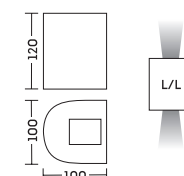

OUTDOOR

Produzido em alumínio.
Difusor em vidro.

Acabamentos: BT / CA / CO / FF / PT

CÓDIGO	DESCRIÇÃO	FACHO DE LUZ	DIM. (mm)
9553	1 x G9 40W Halopin	E/E	100 x 50 x 100

OVAL

ARANDELA | OVAL

OUTDOOR

Produzido em alumínio.
Difusor em vidro.

Acabamentos: BT / CA / CO / FF / PT

CÓDIGO	DESCRIÇÃO	FACHO DE LUZ	DIM. (mm)
9557	1 x G9 40W Halopin	L/L	100 x 100 x 120

NEW CLEAN / NEW TRACE / QUADRADA

LANÇAMENTO

Produto também disponível na versão LED. Ver pg. 16

CÓDIGO	DESCRIÇÃO	FACHO DE LUZ	DIM. (mm)
9576	1 X G9 40W Halopin	L/L	85 x 103 x 92

LISSE

Produzido em alumínio.

Acabamentos: BT / CA / CO / PT

CÓDIGO	DESCRIÇÃO	DIM. (mm)
IN50817	1 x E27 LED A60	Ø76 x 105 x 200
IN50818	1 x E27 75W PAR30	Ø118 x 150 x 200