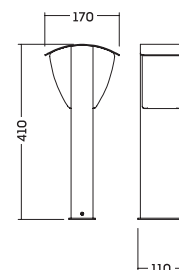

Produzido em alumínio.
Difusor em vidro.

Acabamentos: BT / CA / CO / FF / PT

CÓDIGO	DESCRIÇÃO	FACHO DE LUZ	DIM. (mm)
9574	1 X G9 40W Halopin	L/L	100 x 100 x 50

CÓDIGO	DESCRIÇÃO	FACHO DE LUZ	DIM. (mm)
9575	1 X G9 40W Halopin	L/L	100 x 100 x 50
9577	1 X G9 40W Halopin	L	100 x 100 x 50

CÓDIGO	DESCRIÇÃO	FACHO DE LUZ	DIM. (mm)
9576	1 X G9 40W Halopin	L/L	85 x 103 x 92

LISSE

Produzido em alumínio.

Acabamentos: BT / CA / CO / PT

CÓDIGO	DESCRIÇÃO	DIM. (mm)
IN50817	1 x E27 LED A60	Ø76 x 105 x 200
IN50818	1 x E27 75W PAR30	Ø118 x 150 x 200

ABA

Produzido em alumínio.
Difusor opalino.

Acabamentos: BT / CA / PT

CÓDIGO	DESCRIÇÃO	DIM. (mm)
265	1 X E27LED A60	170 X 195 X 102

CÓDIGO	DESCRIÇÃO	DIM. (mm)
266	1 X E27LED A60	150 x 250 x 115

ABA

Produzido em alumínio.
Difusor opalino.

Acabamentos: BT / CA / PT

CÓDIGO	DESCRIÇÃO	DIM. (mm)
260	1 x E27 LED A60	170 X 410 X 100

OVATE

Outdoor 
PODE SER UTILIZADO EM ÁREAS EXTERNAS

Produzido em alumínio.
Difusor em vidro.

Acabamentos: BT / CA / PT