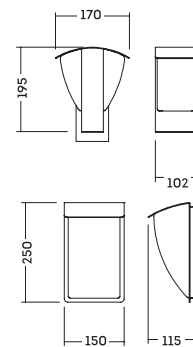

Produzido em alumínio.
Difusor em vidro.

Acabamentos: BT / CA / CO / FF / PT

CÓDIGO	DESCRIÇÃO	FACHO DE LUZ	DIM. (mm)
9574	1 X G9 40W Halopin	L/L	100 x 100 x 50

CÓDIGO	DESCRIÇÃO	FACHO DE LUZ	DIM. (mm)
9575	1 X G9 40W Halopin	L/L	100 x 100 x 50
9577	1 X G9 40W Halopin	L	100 x 100 x 50

CÓDIGO	DESCRIÇÃO	FACHO DE LUZ	DIM. (mm)
9576	1 X G9 40W Halopin	L/L	85 x 103 x 92

LISSE

Produzido em alumínio.

Acabamentos: BT / CA / CO / PT

CÓDIGO	DESCRIÇÃO	DIM. (mm)
IN50817	1 x E27 LED A60	Ø76 x 105 x 200
IN50818	1 x E27 75W PAR30	Ø118 x 150 x 200

ABA

Produzido em alumínio.
Difusor opalino.

Acabamentos: BT / CA / PT

CÓDIGO	DESCRIÇÃO	DIM. (mm)
265	1 X E27LED A60	170 X 195 X 102

CÓDIGO	DESCRIÇÃO	DIM. (mm)
266	1 X E27LED A60	150 x 250 x 115

ABA

Produzido em alumínio.
Difusor opalino.

Acabamentos: BT / CA / PT

CÓDIGO	DESCRIÇÃO	DIM. (mm)
260	1 x E27 LED A60	170 X 410 X 100

OVATE

Outdoor 
PODE SER UTILIZADO EM ÁREAS EXTERNAS

Produzido em alumínio.
Difusor em vidro.

Acabamentos: BT / CA / PT