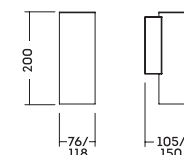

Produzido em alumínio.
Difusor em vidro.

Acabamentos: BT / CA / CO / FF / PT

CÓDIGO	DESCRIÇÃO	FACHO DE LUZ	DIM. (mm)
9574	1 X G9 40W Halopin	L/L	100 x 100 x 50

CÓDIGO	DESCRIÇÃO	FACHO DE LUZ	DIM. (mm)
9575	1 X G9 40W Halopin	L/L	100 x 100 x 50
9577	1 X G9 40W Halopin	L	100 x 100 x 50

CÓDIGO	DESCRIÇÃO	FACHO DE LUZ	DIM. (mm)
9576	1 X G9 40W Halopin	L/L	85 x 103 x 92

LISSE

Produzido em alumínio.

Acabamentos: BT / CA / CO / PT

CÓDIGO	DESCRIÇÃO	DIM. (mm)
IN50817	1 x E27 LED A60	Ø76 x 105 x 200
IN50818	1 x E27 75W PAR30	Ø118 x 150 x 200