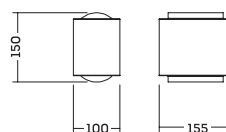

CÓDIGO	DESCRIÇÃO	FACHO	DIM. (mm)
9586LED1	2 x PCI LED 6W 400lm 2700K 127V	L/L	85 x 103 x 92
9586LED2	2 x PCI LED 6W 400lm 2700K 220V	L/L	85 x 103 x 92

LENS LED

Outdoor 
PODE SER UTILIZADO EM ÁREAS EXTERNAS

CÓDIGO	DESCRIÇÃO	DIMENSÕES (mm)
SNT026LED1	2 x PCI LED 6W 2700K 127V	100 x 150 x 155
SNT026LED2	2 x PCI LED 6W 2700K 220V	100 x 150 x 155

ARANDELA | LENS LED

LED LIGHT

LISSE LED

Outdoor 
PODE SER UTILIZADO EM ÁREAS EXTERNAS

CÓDIGO	DESCRIÇÃO	FACHO DE LUZ	DIM. (mm)
9576	1 X G9 40W Halopin	L/L	85 x 103 x 92

LISSE

Produzido em alumínio.

Acabamentos: BT / CA / CO / PT

CÓDIGO	DESCRIÇÃO	DIM. (mm)
IN50817	1 x E27 LED A60	Ø76 x 105 x 200
IN50818	1 x E27 75W PAR30	Ø118 x 150 x 200