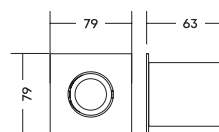

CÓDIGO	DESCRIÇÃO	DIM. (mm)	NICHO (mm)
IN10430LED	1 x PCI LED 6W 400lm 2700K 127V	Ø 79 x 63	Ø 68
IN10431LED	1 x PCI LED 6W 400lm 2700K 220V	Ø 79 x 63	Ø 68