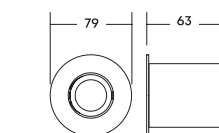

CÓDIGO	DESCRIÇÃO	DIM. (mm)	NICHO (mm)
IN10430LED	1 x PCI LED 6W 400lm 2700K 127V	Ø 79 x 63	Ø 68
IN10431LED	1 x PCI LED 6W 400lm 2700K 220V	Ø 79 x 63	Ø 68