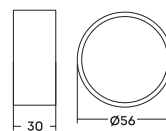

PILL LED

Produzido em alumínio. Difusor opalino.

Acabamentos: BT / CA / PT

CÓDIGO	DESCRIÇÃO	DIMENSÕES (mm)
IN40070LED	1 x PCI LED 6W 400lm 2700K 127V	Ø 56 x 30
IN40071LED	1 x PCI LED 6W 400lm 2700K 220V	Ø 56 x 30

CÓDIGO	DESCRIÇÃO	DIMENSÕES (mm)
IN40072LED	1 x PCI LED 6W 400lm 2700K 127V	51 x 51 x 30
IN40073LED	1 x PCI LED 6W 400lm 2700K 220V	51 x 51 x 30

LISSE LED

LED
LIGHT

Produzido em alumínio.
Produto ideal para caixa
de passagem 4" x 2"

PERFIL

Produzido em alumínio.
 Difusor opalino.
Acabamentos: BT / CA / PT

CÓDIGO	DESCRIÇÃO	DIM. (mm)	NICHO (mm)
9040	1 x E27 20W CFL	Ø 185 x 115	Ø 165
9041	2 x E27 20W CFL	Ø 275 x 115	Ø 240
9042	4 x E27 25W CFL	Ø 445 x 115	Ø 400
9043	8 x E27 25W CFL	Ø 635 x 115	Ø 585