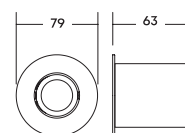

LANÇAMENTO

Produzido em alumínio. Lente de grau.

Acabamentos: BT / CA / CO / FF / PT

CÓDIGO	DESCRIÇÃO	DIMENSÕES (mm)
SNT026LED1	2 x PCI LED 6W 2700K 127V	100 x 150 x 155
SNT026LED2	2 x PCI LED 6W 2700K 220V	100 x 150 x 155

LISSE LED

Outdoor  PODE SER UTILIZADO EM ÁREAS EXTERNAS

LED  LIGHT

Produzido em alumínio. Difusor opalino.

Acabamentos: BT / CA / PT

CÓDIGO	DESCRIÇÃO	DIM. (mm)	NICHO (mm)
IN10430LED	1 x PCI LED 6W 400lm 2700K 127V	Ø 79 x 63	Ø 68
IN10431LED	1 x PCI LED 6W 400lm 2700K 220V	Ø 79 x 63	Ø 68

CÓDIGO	DESCRIÇÃO	DIM. (mm)	NICHO (mm)
IN10435LED	1 x PCI LED 6W 400lm 2700K 127V	79 x 79 x 63	Ø 68
IN10436LED	1 x PCI LED 6W 400lm 2700K 220V	79 x 79 x 63	Ø 68

ARANDELA | LENS LED

LED LIGHT

BALIZADOR | LISSE LED

PERFIL

Produzido em alumínio.
 Difusor opalino.
Acabamentos: BT / CA / PT

CÓDIGO	DESCRIÇÃO	DIM. (mm)	NICHO (mm)
9040	1 x E27 20W CFL	Ø 185 x 115	Ø 165
9041	2 x E27 20W CFL	Ø 275 x 115	Ø 240
9042	4 x E27 25W CFL	Ø 445 x 115	Ø 400
9043	8 x E27 25W CFL	Ø 635 x 115	Ø 585