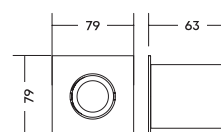

LANÇAMENTO

Produzido em alumínio. Lente de grau.

Acabamentos: BT / CA / CO / FF / PT

CÓDIGO	DESCRIÇÃO	DIMENSÕES (mm)
SNT026LED1	2 x PCI LED 6W 2700K 127V	100 x 150 x 155
SNT026LED2	2 x PCI LED 6W 2700K 220V	100 x 150 x 155

LISSE LED

Outdoor  PODE SER UTILIZADO EM ÁREAS EXTERNAS

LED  LIGHT

Produzido em alumínio. Difusor opalino.

Acabamentos: BT / CA / PT

CÓDIGO	DESCRIÇÃO	DIM. (mm)	NICHO (mm)
IN10430LED	1 x PCI LED 6W 400lm 2700K 127V	Ø 79 x 63	Ø 68
IN10431LED	1 x PCI LED 6W 400lm 2700K 220V	Ø 79 x 63	Ø 68

CÓDIGO	DESCRIÇÃO	DIM. (mm)	NICHO (mm)
IN10435LED	1 x PCI LED 6W 400lm 2700K 127V	79 x 79 x 63	Ø 68
IN10436LED	1 x PCI LED 6W 400lm 2700K 220V	79 x 79 x 63	Ø 68

ARANDELA | LENS LED

LED LIGHT

BALIZADOR | LISSE LED

PERFIL

Produzido em alumínio.
 Difusor opalino.
Acabamentos: BT / CA / PT

CÓDIGO	DESCRIÇÃO	DIM. (mm)	NICHO (mm)
9040	1 x E27 20W CFL	Ø 185 x 115	Ø 165
9041	2 x E27 20W CFL	Ø 275 x 115	Ø 240
9042	4 x E27 25W CFL	Ø 445 x 115	Ø 400
9043	8 x E27 25W CFL	Ø 635 x 115	Ø 585