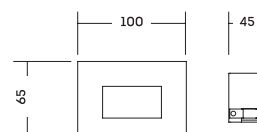

BALIZADOR | LISSE LED

LED LIGHT