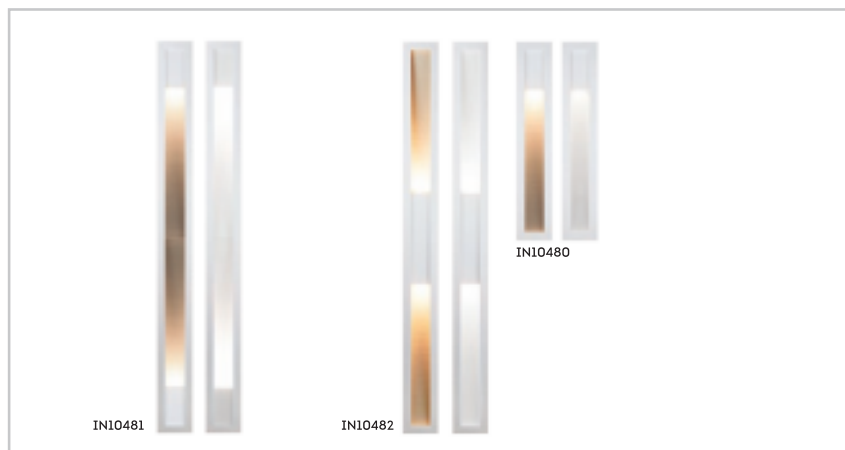

FLAT

Produzido em alumínio.
Acabamentos: BTBT / BTDO

CÓDIGO	DESCRIÇÃO	DIM. (mm)	NICHO (mm)
IN10480	1 x GZ10 / GU10 50W PAR16	500 x 90 x 92	490 x 82
IN10481	2 x GZ10 / GU10 50W PAR16	1000 x 90 x 92	990 x 82
IN10482	2 x GZ10 / GU10 50W PAR16	1000 x 90 x 92	990 x 82