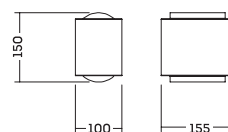

CÓDIGO	DESCRIÇÃO	DIMENSÕES (mm)
IN40072LED	1 x PCI LED 6W 400lm 2700K 127V	51 x 51 x 30
IN40073LED	1 x PCI LED 6W 400lm 2700K 220V	51 x 51 x 30

LISSE LED

LED
LIGHT

Produzido em alumínio.
Produto ideal para caixa
de passagem 4" x 2"

LANÇAMENTO

Produzido em alumínio. Lente de grau.

Acabamentos: BT / CA / CO / FF / PT

CÓDIGO	DESCRIÇÃO	DIMENSÕES (mm)
SNT026LED1	2 x PCI LED 6W 2700K 127V	100 x 150 x 155
SNT026LED2	2 x PCI LED 6W 2700K 220V	100 x 150 x 155

PERFIL

Produzido em alumínio.
 Difusor opalino.
Acabamentos: BT / CA / PT

CÓDIGO	DESCRIÇÃO	DIM. (mm)	NICHO (mm)
9040	1 x E27 20W CFL	Ø 185 x 115	Ø 165
9041	2 x E27 20W CFL	Ø 275 x 115	Ø 240
9042	4 x E27 25W CFL	Ø 445 x 115	Ø 400
9043	8 x E27 25W CFL	Ø 635 x 115	Ø 585