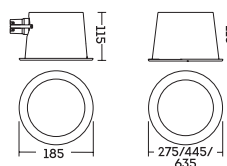

LISSE LED

Outdoor  PODE SER UTILIZADO EM ÁREAS EXTERNAS

LED  LIGHT

Produzido em alumínio. Difusor opalino.

Acabamentos: BT / CA / PT

CÓDIGO	DESCRIÇÃO	DIM. (mm)	NICHO (mm)
IN10430LED	1 x PCI LED 6W 400lm 2700K 127V	Ø 79 x 63	Ø 68
IN10431LED	1 x PCI LED 6W 400lm 2700K 220V	Ø 79 x 63	Ø 68

CÓDIGO	DESCRIÇÃO	DIM. (mm)	NICHO (mm)
IN10435LED	1 x PCI LED 6W 400lm 2700K 127V	79 x 79 x 63	Ø 68
IN10436LED	1 x PCI LED 6W 400lm 2700K 220V	79 x 79 x 63	Ø 68

ARANDELA | LENS LED

LED LIGHT

BALIZADOR | LISSE LED

LED LIGHT

FLAT

Produzido em alumínio.
Acabamentos: BTBT / BTDO

CÓDIGO	DESCRIÇÃO	DIM. (mm)	NICHO (mm)
IN10480	1 x GZ10 / GU10 50W PAR16	500 x 90 x 92	490 x 82
IN10481	2 x GZ10 / GU10 50W PAR16	1000 x 90 x 92	990 x 82
IN10482	2 x GZ10 / GU10 50W PAR16	1000 x 90 x 92	990 x 82

PERFIL

Produzido em alumínio.
 Difusor opalino.
Acabamentos: BT / CA / PT

CÓDIGO	DESCRIÇÃO	DIM. (mm)	NICHO (mm)
9040	1 x E27 20W CFL	Ø 185 x 115	Ø 165
9041	2 x E27 20W CFL	Ø 275 x 115	Ø 240
9042	4 x E27 25W CFL	Ø 445 x 115	Ø 400
9043	8 x E27 25W CFL	Ø 635 x 115	Ø 585