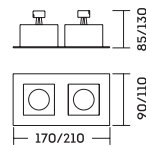

IN65032	3 x GU10/GZ10 50W PAR16	90 x 250 x 85	80 x 238
IN65033	3 x E27 50W PAR20	110 x 310 x 130	98 x 298
IN65134*	3 x GU10 GZ10 LED AR70	110 x 310 x 85	80 x 298