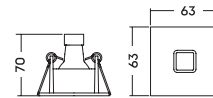

LISSE PIN HOLE

Produzido em alumínio.
Acabamentos: BT / CA / PT

EMBUTIDO | LISSE PIN HOLE

PROJECT

CÓDIGO	DESCRIÇÃO	DIM. (mm)	NICHO (mm)
IN50931	1 x GU10/GZ10 Mini Dic. LED	63 x 63 x 70	Ø 52

CÓDIGO	DESCRIÇÃO	DIM. (mm)	NICHO (mm)
IN50933	1 x GU10/GZ10 Mini Dic. LED	Ø63 x 70	Ø 52

LISSE A60

Produzido em alumínio.
Especialmente desenvolvido para uso com lâmpadas LED bulbo A60.
Acabamentos: BT / CA / PT

EMBUTIDO | LISSE A60

PROJECT

CÓDIGO	DESCRIÇÃO	DIM. (mm)	NICHO (mm)
IN50771	1 x E27 LED A60	Ø120x140	Ø100

CÓDIGO	DESCRIÇÃO	DIM. (mm)	NICHO (mm)
IN50571	1 x E27 LED A60	120x120x140	Ø100