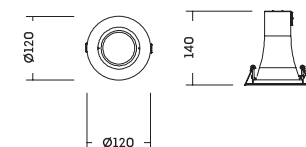

CÓDIGO	DESCRIÇÃO	DIM. (mm)	NICHO (mm)
IN50571	1 x E27 LED A60	120x120x140	Ø100