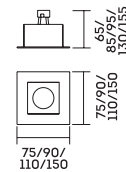

| | | | |
|----------|-------------------------|-----------------|-----------|
| IN50323 | 3 x GU10/GZ10 50W PAR16 | 117 x 283 x 75 | 103 x 269 |
| IN50333 | 3 x E27 50W PAR20 | 138 x 346 x 120 | 124 x 332 |
| IN51343* | 3 x GU10 GZ10 LED AR70 | 138 x 346 x 80 | 124 x 332 |
| IN51363 | 3 x E27 75W PAR30 | 179 x 469 x 150 | 165 x 455 |
| IN51353* | 3 x GU10 GZ10 LED AR111 | 179 x 469 x 85 | 165 x 455 |

| | | | |
|----------|-------------------------|-----------------|-----------|
| IN50324 | 4 x GU10/GZ10 50W PAR16 | 200 x 200 x 75 | 186 x 186 |
| IN50334 | 4 x E27 50W PAR20 | 241 x 241 x 120 | 227 x 227 |
| IN51344* | 4 x GU10 GZ10 LED AR70 | 241 x 241 x 80 | 227 x 227 |
| IN51364 | 4 x E27 75W PAR30 | 324 x 324 x 150 | 310 x 310 |
| IN51354* | 4 x GU10 GZ10 LED AR111 | 324 x 324 x 85 | 310 x 310 |

FLAT

Produzido em alumínio.

*As lâmpadas LED podem ter diferentes dimensões e formatos. Sugerimos a verificação da compatibilidade da lâmpada com os modelos convencionais.

Lâmpadas não inclusas.

CAIXAS COLETIVAS:

Consulte a tabela de preços para verificar as quantidades mínimas e embalagens individuais/coletivas disponíveis para venda.

Acabamentos: BT / BTPT / CA / PT

| CÓDIGO | DESCRIÇÃO | DIM. (mm) | NICHO (mm) |
|----------|-----------------------------|-----------------|------------|
| IN65100* | 1 x GU10 GZ10 LED Mini Dic. | 75 x 75 x 65 | 63 x 63 |
| IN65002 | 1 x GU10/GZ10 50W PAR16 | 90 x 90 x 85 | 78 x 78 |
| IN65003 | 1 x E27 50W PAR20 | 110 x 110 x 130 | 98 x 98 |
| IN65104* | 1 x GU10 GZ10 LED AR70 | 110 x 110 x 85 | 98 x 98 |
| IN65106* | 1 x GU10 GZ10 LED AR111 | 150 x 150 x 95 | 141 x 141 |
| IN65107 | 1 x E27 75W PAR30 | 150 x 150 x 155 | 141 x 141 |