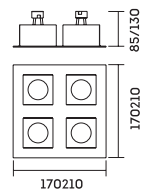

FLAT

Produzido em alumínio.

*As lâmpadas LED podem ter diferentes dimensões e formatos. Sugerimos a verificação da compatibilidade da lâmpada com os modelos convencionais.

Lâmpadas não inclusas.

CAIXAS COLETIVAS:

Consulte a tabela de preços para verificar as quantidades mínimas e embalagens individuais/coletivas disponíveis para venda.

Acabamentos: BT / BTPT / CA / PT

CÓDIGO	DESCRIÇÃO	DIM. (mm)	NICHO (mm)
IN65100*	1 x GU10 GZ10 LED Mini Dic.	75 x 75 x 65	63 x 63
IN65002	1 x GU10/GZ10 50W PAR16	90 x 90 x 85	78 x 78
IN65003	1 x E27 50W PAR20	110 x 110 x 130	98 x 98
IN65104*	1 x GU10 GZ10 LED AR70	110 x 110 x 85	98 x 98
IN65106*	1 x GU10 GZ10 LED AR111	150 x 150 x 95	141 x 141
IN65107	1 x E27 75W PAR30	150 x 150 x 155	141 x 141

IN65022	2 x GU10/GZ10 50W PAR16	90 x 170 x 85	78 x 158
IN65023	2 x E27 50W PAR20	110 x 210 x 130	98 x 198
IN65124*	2 x GU10 GZ10 LED AR70	110 x 210 x 85	98 x 198

IN65032	3 x GU10/GZ10 50W PAR16	90 x 250 x 85	80 x 238
IN65033	3 x E27 50W PAR20	110 x 310 x 130	98 x 298
IN65134*	3 x GU10 GZ10 LED AR70	110 x 310 x 85	80 x 298

IN65042	4 x GU10/GZ10 50W PAR16	170 x 170 x 85	158 x 158
IN65043	4 x E27 50W PAR20	210 x 210 x 130	198 x 198
IN65144*	4 x GU10 GZ10 LED AR70	210 x 210 x 85	198 x 198