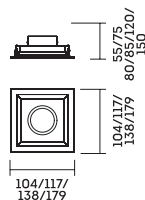

EMBUTIDO | LISSE A60

PROJECT

| CÓDIGO | DESCRIÇÃO | DIM. (mm) | NICHO (mm) |
|---------|-----------------|-----------|------------|
| IN50771 | 1 x E27 LED A60 | Ø120x140 | Ø100 |

| CÓDIGO | DESCRIÇÃO | DIM. (mm) | NICHO (mm) |
|---------|-----------------|-------------|------------|
| IN50571 | 1 x E27 LED A60 | 120x120x140 | Ø100 |

RECUADO II

Produzido em alumínio.

*As lâmpadas LED podem ter diferentes dimensões e formatos. Sugerimos a verificação da compatibilidade da lâmpada com os modelos convencionais.

Lâmpadas não inclusas.

CAIXAS COLETIVAS:

Consulte a tabela de preços para verificar as quantidades mínimas e embalagens individuais/coletivas disponíveis para venda.

Acabamentos: BT / BTPT / CA / PT

| CÓDIGO | DESCRIÇÃO | DIM. (mm) | NICHO (mm) |
|----------|-----------------------------|-----------------|------------|
| IN51301* | 1 x GU10 GZ10 LED Mini Dic. | 104 x 104 x 55 | 90 x 90 |
| IN50321 | 1 x GU10/GZ10 50W PAR16 | 117 x 117 x 75 | 103 x 103 |
| IN50331 | 1 x E27 50W PAR20 | 138 x 138 x 120 | 124 x 124 |
| IN51341 | 1 x GU10 GZ10 LED AR70 | 138 x 138 x 80 | 124 x 124 |
| IN51361 | 1 x E27 75W PAR30 | 179 x 179 x 150 | 165 x 165 |
| IN51351 | 1 x GU10 GZ10 LED AR111 | 179 x 179 x 85 | 165 x 165 |