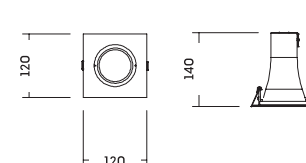

EMBUTIDO | LISSE A60

PROJECT

| CÓDIGO | DESCRIÇÃO | DIM. (mm) | NICHO (mm) |
|---------|-----------------|-----------|------------|
| IN50771 | 1 x E27 LED A60 | Ø120x140 | Ø100 |

| CÓDIGO | DESCRIÇÃO | DIM. (mm) | NICHO (mm) |
|---------|-----------------|-------------|------------|
| IN50571 | 1 x E27 LED A60 | 120x120x140 | Ø100 |