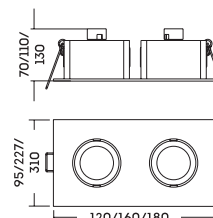

IN55523	3 x GZ10 / GU10 50W PAR16	265 x 90 x 70	75 x 245
IN55533	3 x E27 PAR20 50W	334 x 120 x 110	100 x 310
IN55543*	3 x GZ10 / GU10 AR70 LED	334 x 120 x 70	100 x 310
IN55553*	3 x GZ10 / GU10 AR111 LED	460 x 160 x 70	145 x 440
IN55563	3 x E27 PAR30 75W	460 x 160 x 130	145 x 440