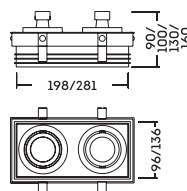

IN60323	3 x GU10/GZ10 50W PAR16	96 x 303 x 90	115 x 322
IN60333	3 x E27 50W PAR20	96 x 303 x 130	115 x 322
IN61343*	3 x GU10 GZ10 LED AR70	96 x 303 x 100	115 x 322
IN61353*	3 x GU10 GZ10 LED AR111	136 x 426 x 100	155 x 445
IN60363	3 x E27 75W PAR30	136 x 426 x 160	155 x 445