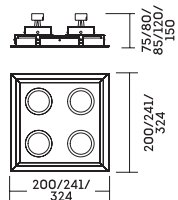

RECUADO II

Produzido em alumínio.

*As lâmpadas LED podem ter diferentes dimensões e formatos. Sugerimos a verificação da compatibilidade da lâmpada com os modelos convencionais.

Lâmpadas não inclusas.

CAIXAS COLETIVAS:

Consulte a tabela de preços para verificar as quantidades mínimas e embalagens individuais/coletivas disponíveis para venda.

Acabamentos: BT / BTPT / CA / PT

CÓDIGO	DESCRIÇÃO	DIM. (mm)	NICHO (mm)
IN51301*	1 x GU10 GZ10 LED Mini Dic.	104 x 104 x 55	90 x 90
IN50321	1 x GU10/GZ10 50W PAR16	117 x 117 x 75	103 x 103
IN50331	1 x E27 50W PAR20	138 x 138 x 120	124 x 124
IN51341	1 x GU10 GZ10 LED AR70	138 x 138 x 80	124 x 124
IN51361	1 x E27 75W PAR30	179 x 179 x 150	165 x 165
IN51351	1 x GU10 GZ10 LED AR111	179 x 179 x 85	165 x 165

IN50322	2 x GU10/GZ10 50W PAR16	117 x 200 x 75	103 x 186
IN50332	2 x E27 50W PAR20	138 x 241 x 120	124 x 227
IN51342*	2 x GU10 GZ10 LED AR70	138 x 241 x 80	124 x 227
IN51362	2 x E27 75W PAR30	179 x 324 x 150	165 x 310
IN51352*	2 x GU10 GZ10 LED AR111	179 x 324 x 85	165 x 310

IN50323	3 x GU10/GZ10 50W PAR16	117 x 283 x 75	103 x 269
IN50333	3 x E27 50W PAR20	138 x 346 x 120	124 x 332
IN51343*	3 x GU10 GZ10 LED AR70	138 x 346 x 80	124 x 332
IN51363	3 x E27 75W PAR30	179 x 469 x 150	165 x 455
IN51353*	3 x GU10 GZ10 LED AR111	179 x 469 x 85	165 x 455

IN50324	4 x GU10/GZ10 50W PAR16	200 x 200 x 75	186 x 186
IN50334	4 x E27 50W PAR20	241 x 241 x 120	227 x 227
IN51344*	4 x GU10 GZ10 LED AR70	241 x 241 x 80	227 x 227
IN51364	4 x E27 75W PAR30	324 x 324 x 150	310 x 310
IN51354*	4 x GU10 GZ10 LED AR111	324 x 324 x 85	310 x 310