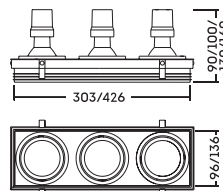

IN60324	4 x GZ10 GU10 50W PAR16	198 x 198 x 90	217 x 217
IN60334	4 x E27 50W PAR20	198 x 198 x 130	217 x 217
IN61344*	4 x GU10 GZ10 LED AR70	198 x 198 x 100	217 x 217
IN61354*	4 x GU10 GZ10 LED AR111	281 x 281 x 100	300 x 300
IN60364	4 x E27 75W PAR30	281 x 281 x 160	300 x 300