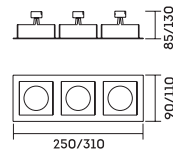

IN65042	4 x GU10/GZ10 50W PAR16	170 x 170 x 85	158 x 158
IN65043	4 x E27 50W PAR20	210 x 210 x 130	198 x 198
IN65144*	4 x GU10 GZ10 LED AR70	210 x 210 x 85	198 x 198