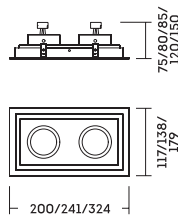

IN50323	3 x GU10/GZ10 50W PAR16	117 x 283 x 75	103 x 269
IN50333	3 x E27 50W PAR20	138 x 346 x 120	124 x 332
IN51343*	3 x GU10 GZ10 LED AR70	138 x 346 x 80	124 x 332
IN51363	3 x E27 75W PAR30	179 x 469 x 150	165 x 455
IN51353*	3 x GU10 GZ10 LED AR111	179 x 469 x 85	165 x 455