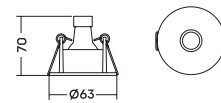

CÓDIGO	DESCRIÇÃO	DIM. (mm)	NICHO (mm)
IN50933	1 x GU10/GZ10 Mini Dic. LED	Ø63 x 70	Ø 52