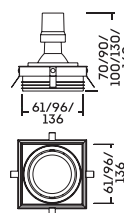

| | | | |
|----------|-------------------------|-----------------|----------|
| IN65032 | 3 x GU10/GZ10 50W PAR16 | 90 x 250 x 85 | 80 x 238 |
| IN65033 | 3 x E27 50W PAR20 | 110 x 310 x 130 | 98 x 298 |
| IN65134* | 3 x GU10 GZ10 LED AR70 | 110 x 310 x 85 | 80 x 298 |

| | | | |
|----------|-------------------------|-----------------|-----------|
| IN65042 | 4 x GU10/GZ10 50W PAR16 | 170 x 170 x 85 | 158 x 158 |
| IN65043 | 4 x E27 50W PAR20 | 210 x 210 x 130 | 198 x 198 |
| IN65144* | 4 x GU10 GZ10 LED AR70 | 210 x 210 x 85 | 198 x 198 |

NO FRAME

Produzido em alumínio.

*As lâmpadas LED podem ter diferentes dimensões e formatos. Sugerimos a verificação da compatibilidade da lâmpada com os modelos convencionais.
Lâmpadas não incluídas.

Acabamentos: BT / BTPT / CA / PT

| CÓDIGO | DESCRIÇÃO | DIM. (mm) | NICHO (mm) |
|-----------------|-----------------------------|-----------------|------------|
| IN61301* | 1 x GU10 GZ10 LED Mini Dic. | 61 x 61 x 70 | 80 x 80 |
| IN60321 | 1 x GZ10 GU10 50W PAR16 | 96 x 96 x 90 | 115 x 115 |
| IN60331 | 1 x E27 50W PAR20 | 96 x 96 x 130 | 115 x 115 |
| IN61341* | 1 x GU10 GZ10 LED AR70 | 96 x 96 x 100 | 115 x 115 |
| IN61351* | 1 x GU10 GZ10 LED AR111 | 136 x 136 x 100 | 155 x 155 |
| IN60361 | 1 x E27 75W PAR30 | 136 x 136 x 160 | 155 x 155 |