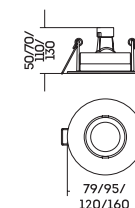

LISSE II

LANÇAMENTO

Produzido em alumínio.

*As lâmpadas LED podem ter diferentes dimensões e formatos. Sugerimos a verificação da compatibilidade da lâmpada com os modelos convencionais.

Lâmpadas não incluídas.

CAIXAS COLETIVAS:

Consulte a tabela de preços para verificar as quantidades mínimas e embalagens individuais/coletivas disponíveis para venda.

Acabamentos: BT / CA / PT

CÓDIGO	DESCRIÇÃO	DIM. (mm)	NICHO (mm)
IN55501*	1 x GZ10 / GU10 Mini Dic. LED	79 x 79 x 50	Ø 66
IN55521	1 x GZ10 / GU10 50W PAR16	95 x 95 x 70	Ø 80
IN55531	1 x E27 PAR20 50W	120 x 120 x 110	Ø 100
IN55541*	1 x GZ10 / GU10 AR70 LED	120 x 120 x 70	Ø 100
IN55551*	1 x GZ10 / GU10 AR111 LED	160 x 160 x 70	Ø 145
IN55561	1 x E27 PAR30 75W	160 x 160 x 130	Ø 145

IN55522	2 x GZ10 / GU10 50W PAR16	95 x 180 x 70	75 x 160
IN55532	2 x E27 PAR20 50W	227 x 120 x 110	100 x 205
IN55542*	2 x GZ10 / GU10 AR70 LED	227 x 120 x 70	100 x 205
IN55552*	2 x GZ10 / GU10 AR111 LED	310 x 160 x 70	145 x 290
IN55562	2 x E27 PAR30 75W	310 x 160 x 130	145 x 290

IN55523	3 x GZ10 / GU10 50W PAR16	265 x 90 x 70	75 x 245
IN55533	3 x E27 PAR20 50W	334 x 120 x 110	100 x 310
IN55543*	3 x GZ10 / GU10 AR70 LED	334 x 120 x 70	100 x 310
IN55553*	3 x GZ10 / GU10 AR111 LED	460 x 160 x 70	145 x 440
IN55563	3 x E27 PAR30 75W	460 x 160 x 130	145 x 440

IN55524	4 x GZ10 / GU10 50W PAR16	180 x 180 x 70	160 x 160
IN55534	4 x E27 PAR20 50W	227 x 227 x 110	205 x 205
IN55544*	4 x GZ10 / GU10 AR70 LED	227 x 227 x 70	205 x 205
IN55554*	4 x GZ10 / GU10 AR111 LED	310 x 310 x 70	295 x 295
IN55564	4 x E27 PAR30 75W	310 x 310 x 130	295 x 295

IN55701	1 GZ10 / GU10 Mini Dic. LED	Ø 79 x 50	Ø 66
IN55721	1 x GZ10 / GU10 50W PAR16	Ø 95 x 70	Ø 80
IN55731	1 x E27 PAR20 50W	Ø 120 x 110	Ø 100
IN55741*	1 x GZ10 / GU10 AR70 LED	Ø 120 x 70	Ø 100
IN55751*	1 x GZ10 / GU10 AR111 LED	Ø 160 x 70	Ø 145
IN55761	1 x E27 PAR30 75W	Ø 160 x 130	Ø 145