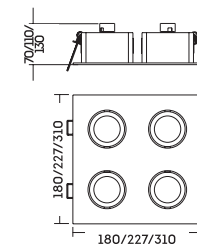

IN55701	1 GZ10 / GU10 Mini Dic. LED	Ø 79 x 50	Ø 66
IN55721	1 x GZ10 / GU10 50W PAR16	Ø 95 x 70	Ø 80
IN55731	1 x E27 PAR20 50W	Ø 120 x 110	Ø 100
IN55741*	1 x GZ10 / GU10 AR70 LED	Ø 120 x 70	Ø 100
IN55751*	1 x GZ10 / GU10 AR111 LED	Ø 160 x 70	Ø 145
IN55761	1 x E27 PAR30 75W	Ø 160 x 130	Ø 145