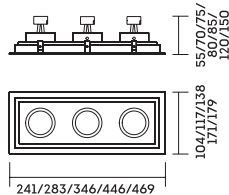

IN50324	4 x GU10/GZ10 50W PAR16	200 x 200 x 75	186 x 186
IN50334	4 x E27 50W PAR20	241 x 241 x 120	227 x 227
IN51344*	4 x GU10 GZ10 LED AR70	241 x 241 x 80	227 x 227
IN51364	4 x E27 75W PAR30	324 x 324 x 150	310 x 310
IN51354*	4 x GU10 GZ10 LED AR111	324 x 324 x 85	310 x 310