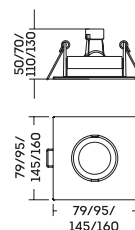

CAIXAS COLETIVAS:

Consulte a tabela de preços para verificar as quantidades mínimas e embalagens individuais/coletivas disponíveis para venda.

Acabamentos: BT / CA / PT

| CÓDIGO | DESCRIÇÃO | DIM. (mm) | NICHO (mm) |
|----------|-------------------------------|-----------------|------------|
| IN55501* | 1 x GZ10 / GU10 Mini Dic. LED | 79 x 79 x 50 | Ø 66 |
| IN55521 | 1 x GZ10 / GU10 50W PAR16 | 95 x 95 x 70 | Ø 80 |
| IN55531 | 1 x E27 PAR20 50W | 120 x 120 x 110 | Ø 100 |
| IN55541* | 1 x GZ10 / GU10 AR70 LED | 120 x 120 x 70 | Ø 100 |
| IN55551* | 1 x GZ10 / GU10 AR111 LED | 160 x 160 x 70 | Ø 145 |
| IN55561 | 1 x E27 PAR30 75W | 160 x 160 x 130 | Ø 145 |