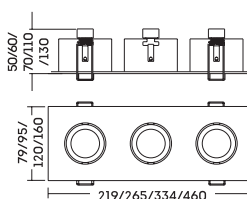

IN55524	4 x GZ10 / GU10 50W PAR16	180 x 180 x 70	160 x 160
IN55534	4 x E27 PAR20 50W	227 x 227 x 110	205 x 205
IN55544*	4 x GZ10 / GU10 AR70 LED	227 x 227 x 70	205 x 205
IN55554*	4 x GZ10 / GU10 AR111 LED	310 x 310 x 70	295 x 295
IN55564	4 x E27 PAR30 75W	310 x 310 x 130	295 x 295