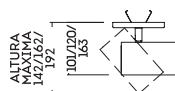

LANÇAMENTO

CÓDIGO	DESCRIÇÃO	COR
931006	Conector reto	Branco
931007	Conector reto	Preto

CÓDIGO	DESCRIÇÃO	COR
931008	Conector L	Branca
931009	Conector L	Preto

CÓDIGO	DESCRIÇÃO	COR
931010	Conector T	Branco
931011	Conector T	Preto

CÓDIGO	DESCRIÇÃO	COR
931012	Conector X	Branco
931013	Conector X	Preto

LISSE

Produzido em alumínio.

Acabamentos: BT / CA / PT

SOBREPOR

CÓDIGO	DESCRIÇÃO	DIMENSÕES (mm)
IN50625	1 x GU10/GZ10 50W PAR16	142 x 120 x 101
IN50635	1 x E27 50W PAR20	157 x 120 x 120
IN50645	1 x GU10/GZ10 AR70 LED	157 x 120 x 120
IN50655	1 x GU10/GZ10 AR111 LED	152 x 120 x 163
IN50665	1 x E27 75W PAR30	152 x 120x 163