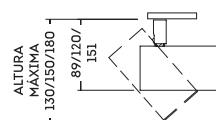

LISSE

LANÇAMENTO

Produzido em alumínio.

Acabamentos: BT / PT

CÓDIGO	DESCRIÇÃO	DIMENSÕES (mm)

IN50925	1 x GU10/GZ10 50W PAR16	107 x 56 x 89

CÓDIGO	DESCRIÇÃO	DIMENSÕES (mm)

IN50935	1 x E27 50W PAR20	135 x 76 x 120

IN50945	1 x GU10/GZ10 LED AR70	135 x 76 x 120

CÓDIGO	DESCRIÇÃO	DIMENSÕES (mm)

IN50955	1 x GU10/GZ10 LED AR111	135 x 117 x 151

IN50965	1 x E27 75W PAR30	135 x 117 x 151

Acompanha exclusivo adaptador slim

Formato exclusivo, que fica embutido dentro do trilho.

- Design moderno
- Fácil instalação
- Prática manutenção